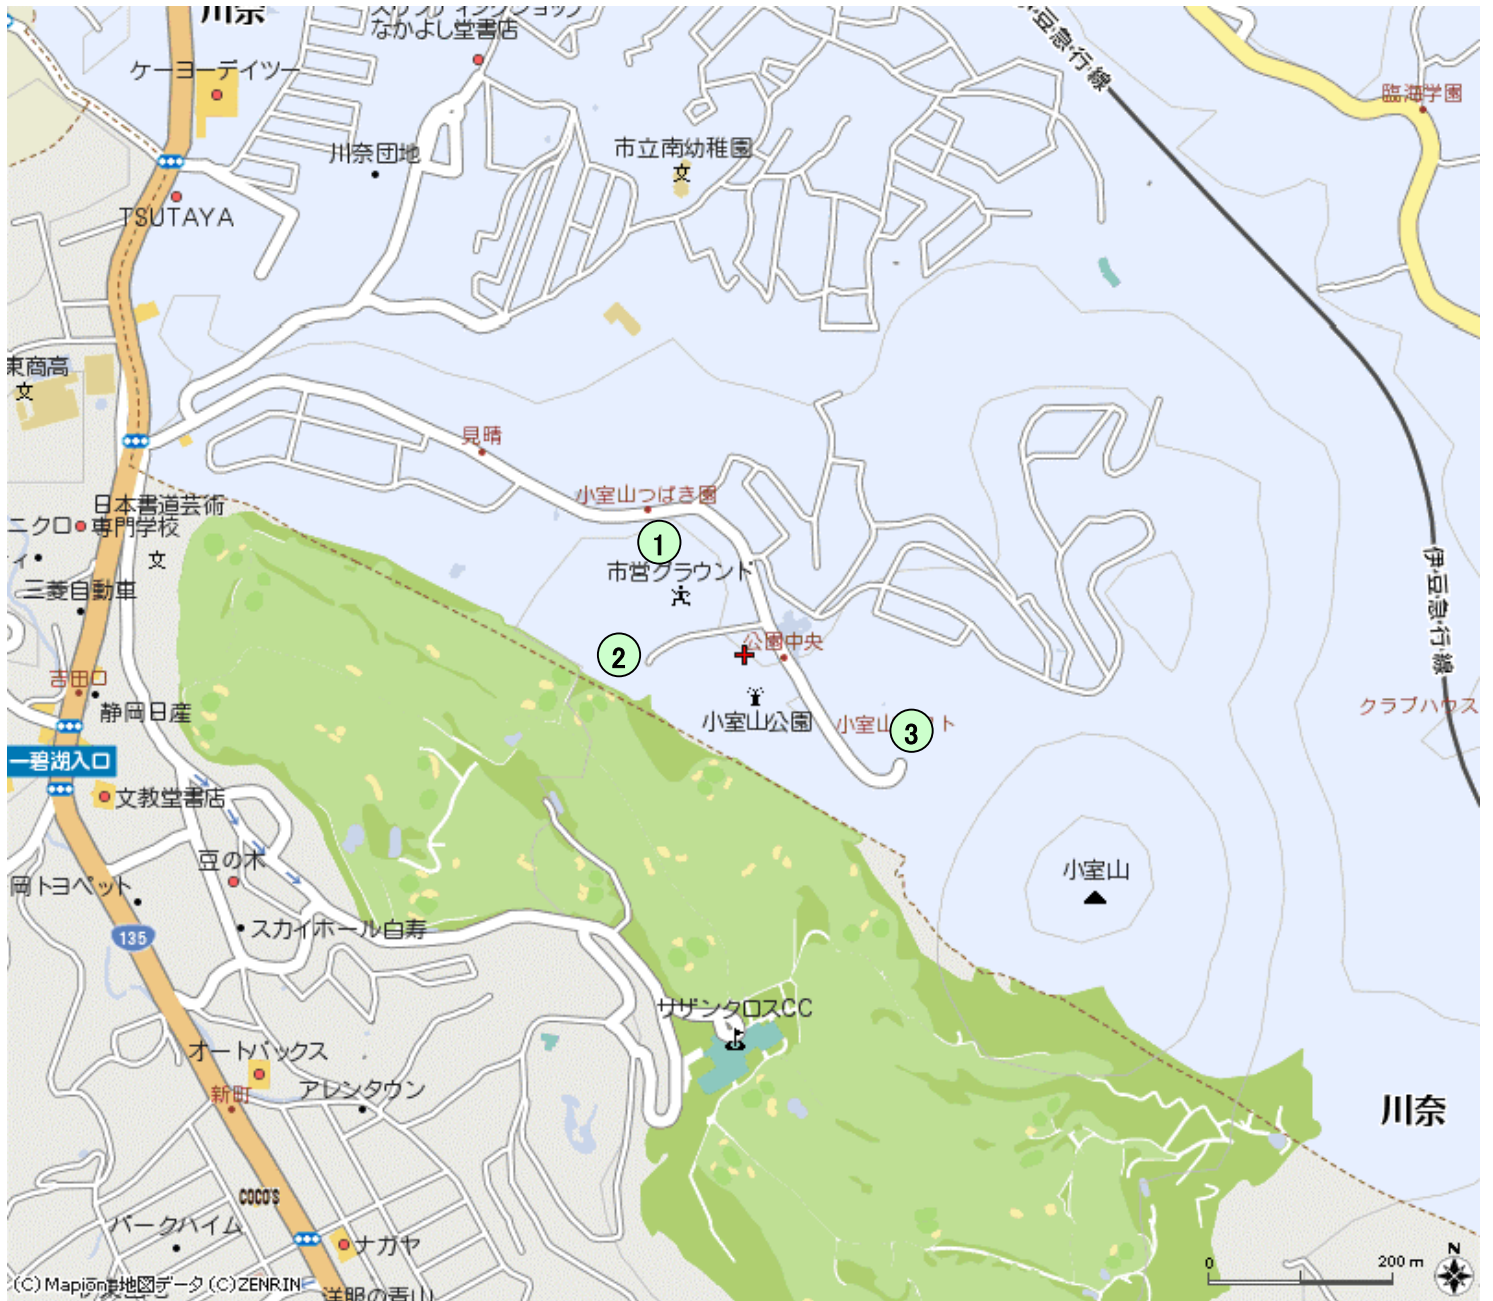

小室山周辺駐車場

NO	駐車場名	料金	台数(約)
1		無料	70
2		無料	150
3		無料	15