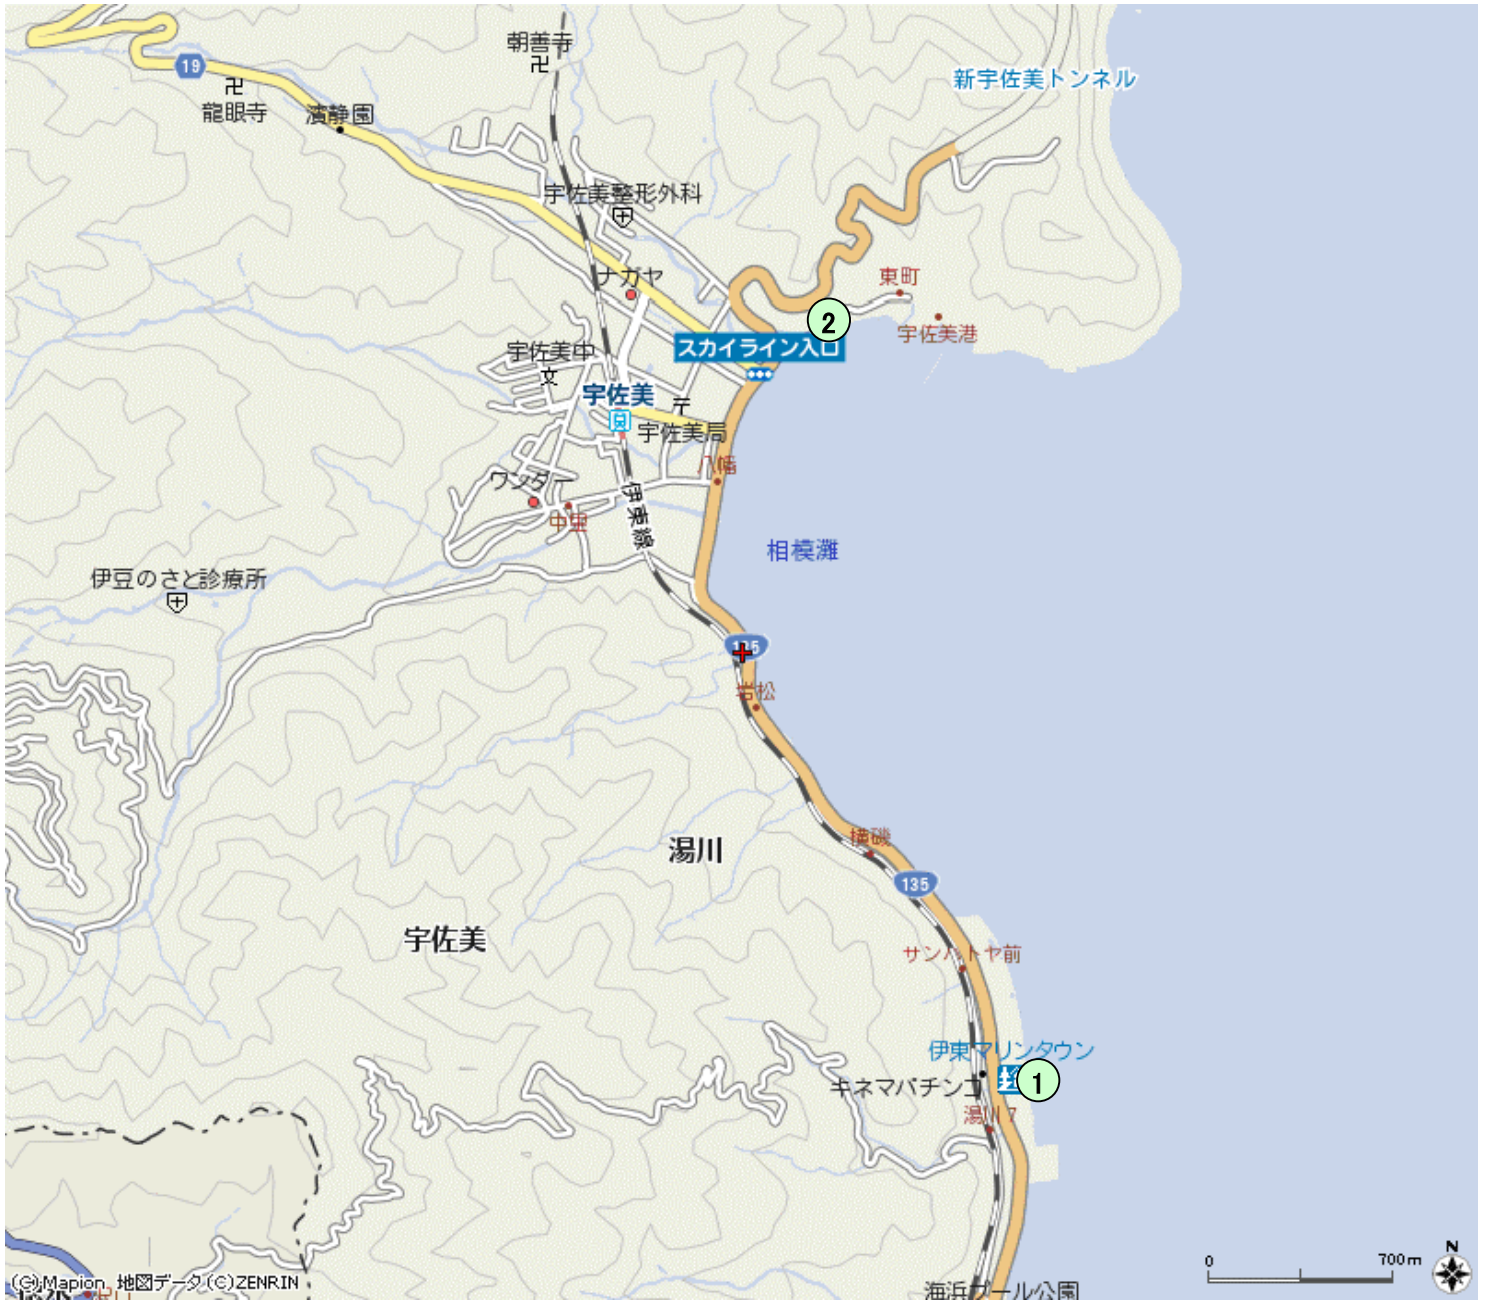

## 宇佐美周辺駐車場

NO	駐車場名	料金	台数(約)
1	マリンタウン	無料	286
2	宇佐美海岸	無料	30

## 伊東駅周辺駐車場

NO	駐車場名	料金	台数(約)
1	The Park	1時間 300円	30
2	佐藤モーター	1時間 300円	10
3	IPS	20分 100円	10
4	アボンジパーク	1時間 300円	10
5	シティーパーク	1時間 300円	10
6	The Park	30分 100円	10
7	Tim	1時間 300円	30
8	Twon Park	1時間 300円 以降20分100円	10
9	ますやパーキング	30分 100円	40
10	猪戸パーキング	30分 100円	40
11	市営パーキング	1時間 150円	30

## 城ヶ崎周辺駐車場

NO	駐車場名	料金	台数(約)
1	門脇吊り橋駐車場	1回 500円	100
2	海洋公園	1回 500円	250
3	いがいが根駐車場	無料	30